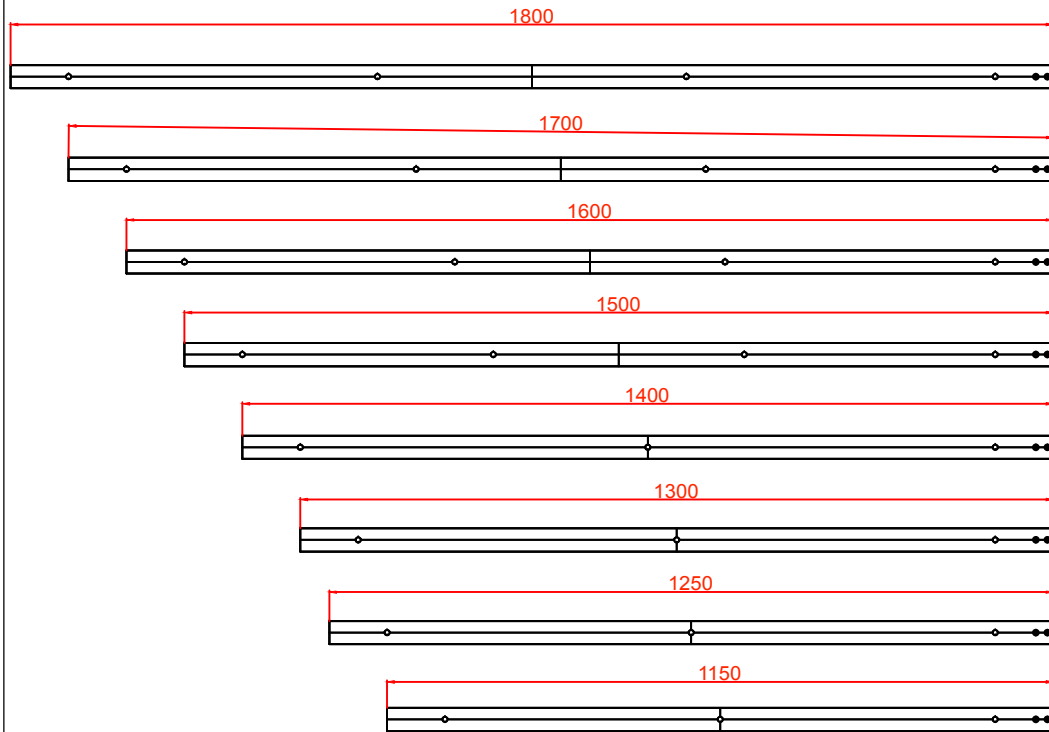

Mogą ulec zmianie bez powiadomienia - subject to change without notice!

Opis:	Tor jezdny - położenie otworów		
Description:	Track hole position overview		
Model:	N/A	CAD-skala:	1:4
model:		CAD-scale:	date: 3/12/2020

Brzdowa 107M,
02-991 Warszawa, Polska
Obsługa Klienta: +48 505 837 764
E-mail: drzwiprzesuwno@reno-reno.pl
Web: www.reno-reno.pl

Mogą ulec zmianie bez powiadomienia - subject to change without notice!

Opis:	Tor jezdny - położenie otworów		
Description:	Track hole position overview		
Model:	N/A	CAD-skala:	1:4
model:		CAD-scale:	date: 3/12/2020