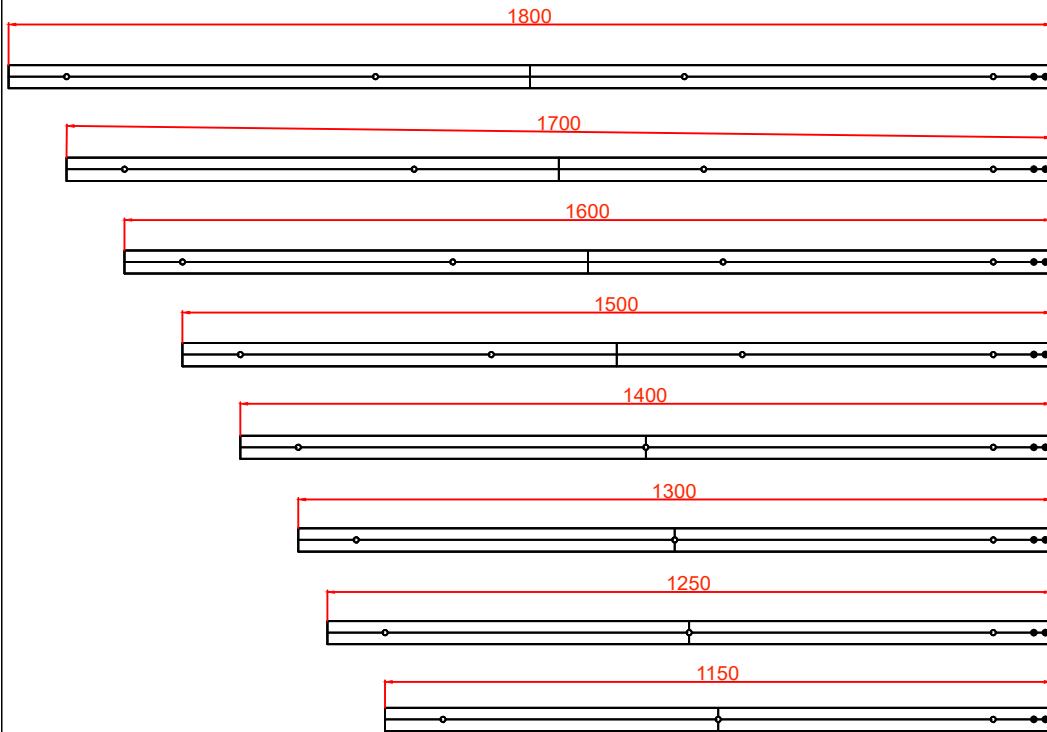

Mogą ulec zmianie bez powiadomienia - subject to change without notice!

Bruzdowa 107m
02-991 Warszawa, Polen
E-mail: support@renotueren.de
Web: www.renotueren.de

Opis:	Tor jezdny - położenie otworów		
Description:	Track hole position overview		
Model:	N/A	CAD-scale:	1:4
model:		Date:	1/3/2021

Mogą ulec zmianie bez powiadomienia - subject to change without notice!

Opis:	Tor jezdny - położenie otworów		
Description:	Track hole position overview		
Model:	N/A	CAD-scale:	1:4
model:		Date:	1/3/2021